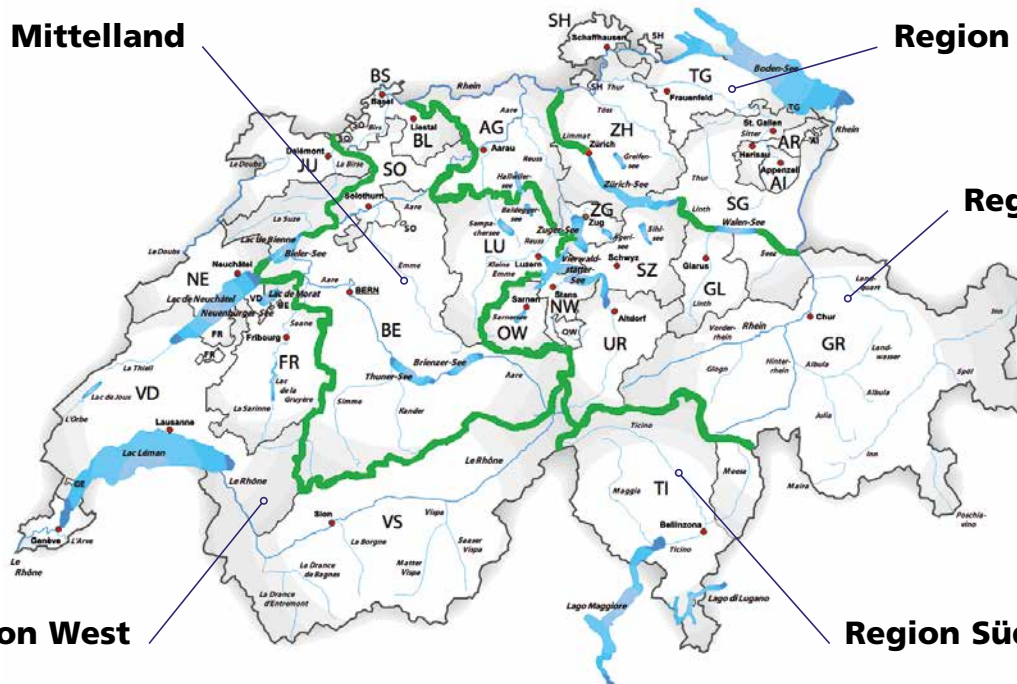

Technische Planungsgrundlagen

für Architekten und Bauherrschaften

alder + eisenhut
turngeräte sportsgear service

Beratung und Planung

Region Mittelland

Region Nordost

Region Ost

Region West

Region Süd

Zuständigkeitsbereich (Kantone)

Projektleiter **Region Nordost**

AR, AI, SG, TG, ZH, SH, FL

Projektleiter **Region Mittelland + Süd**

TI, SO, BS, BL, BE (deutsch), LU

Projektleiter **Region West**