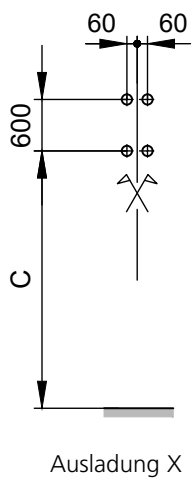

Mini-/Übungsbasketball

Mini- / Übungsbasketball, höhenverstellbar

Brett 1200 x 800 mm aus MDF oder Acryl-Glas. Standardausladungen: 155 oder 275 mm, über der Sprossenwand 405 mm. Das Brett kann mittels Einhängekurbel vom Boden aus stufenlos von Korbhöhe 2600 bis 3050 mm in der Höhe verstellt werden. Korbvariante fix oder gefedert, nach Wahl. Der Basketballkorb ist mit der Metall-Hinterkonstruktion verschraubt.

Minibasketball fix, Korbhöhe 2600 mm Übungsbasketball fix, Korbhöhe 3050 mm

Brett 1200 x 800 mm aus MDF. Ausladung 120 mm bis 300 mm nach Wunsch. Korbvariante fix oder gefedert, nach Wahl.

Befestigung fix, T-Stütze
Ausladung 120 bis 300

Konsole 250
für Ausladung 405

T-Stütze an Pfeiler
Ausladung 275

Einbaumasse

Fixe Höhe

Höhenverstellbar, Mini- / Übungsbasketball

**Bauseitige Vorkehrung
zum Geräteeinbau
Lasten nach SN EN 1270**

	A	B	C	X
Übungsbasketball	2900	3050	3000	120 - 300
Minibasketball	2450	2600	2550	

PH: 0.9 kN
PV: 3.2 kN

Wandbefestigung

Fixe Höhe

Höhenverstellbar, Mini- / Übungsbasketball

Alle Masse in mm, Version 1