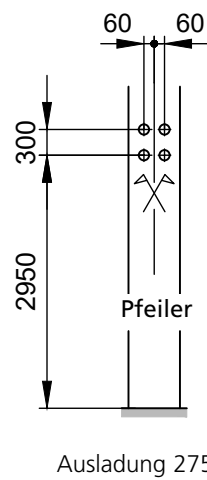

Mini-/Übungsbasketball

Mini- / Übungsbasketball, höhenverstellbar

Brett 1200 x 800 mm aus MDF oder Acryl-Glas. Standardausladungen: 155 oder 275 mm, über der Sprossenwand 405 mm. Das Brett kann mittels Einhängekurbel vom Boden aus stufenlos von Korbhöhe 2600 bis 3050 mm in der Höhe verstellt werden. Korbvariante fix oder gefedert, nach Wahl. Der Basketballkorb ist mit der Metall-Hinterkonstruktion verschraubt.

Minibasketball fix, Korbhöhe 2600 mm Übungsbasketball fix, Korbhöhe 3050 mm

Brett 1200 x 800 mm aus MDF. Ausladung 120 mm bis 300 mm nach Wunsch. Korbvariante fix oder gefedert, nach Wahl.

Befestigung fix, T-Stütze
Ausladung 120 bis 300

Konsole 250
für Ausladung 405

T-Stütze an Pfeiler
Ausladung 275

Einbaumasse

Fixe Höhe

Höhenverstellbar, Mini- / Übungsbasketball

**Bauseitige Vorkehrung
zum Geräteeinbau
Lasten nach SN EN 1270**

	A	B	C	X
Übungsbasketball	2900	3050	3000	120 - 300
Minibasketball	2450	2600	2550	

PH: 0.9 kN
PV: 3.2 kN

Wandbefestigung

Fixe Höhe

Höhenverstellbar, Mini- / Übungsbasketball

Alle Masse in mm, Version 1