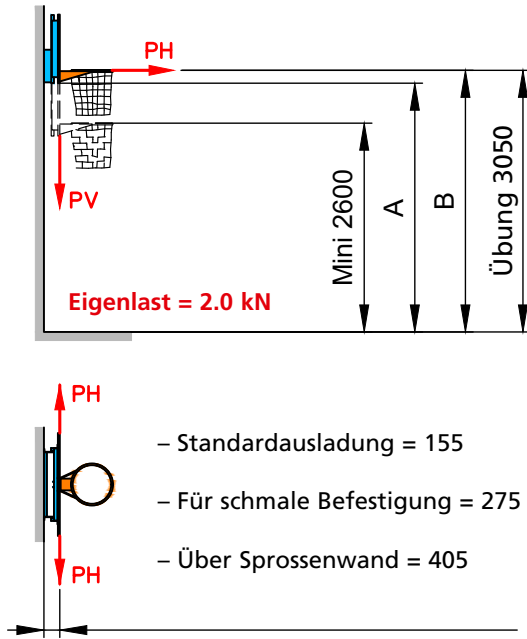

Mini-/Übungsbasketball

Mini- / Übungsbasketball, höhenverstellbar

Brett 1200 x 800 mm aus MDF oder Acryl-Glas. Standardausladungen: 155 oder 275 mm, über der Sprossenwand 405 mm. Das Brett kann mittels Einhängekurbel vom Boden aus stufenlos von Korbhöhe 2600 bis 3050 mm in der Höhe verstellt werden. Korbvariante fix oder gefedert, nach Wahl. Der Basketballkorb ist mit der Metall-Hinterkonstruktion verschraubt.

Minibasketball fix, Korbhöhe 2600 mm Übungsbasketball fix, Korbhöhe 3050 mm

Brett 1200 x 800 mm aus MDF. Ausladung 120 mm bis 300 mm nach Wunsch. Korbvariante fix oder gefedert, nach Wahl.

Befestigung fix, T-Stütze
Ausladung 120 bis 300

Konsole 250
für Ausladung 405

T-Stütze an Pfeiler
Ausladung 275

Einbaumasse

Fixe Höhe

Höhenverstellbar, Mini- / Übungsbasketball

**Bauseitige Vorkehrung
zum Geräteeinbau
Lasten nach SN EN 1270**

	A	B	C	X
Übungsbasketball	2900	3050	3000	120 - 300
Minibasketball	2450	2600	2550	

PH: 0.9 kN
PV: 3.2 kN

Wandbefestigung

Fixe Höhe

Höhenverstellbar, Mini- / Übungsbasketball

Alle Masse in mm, Version 1