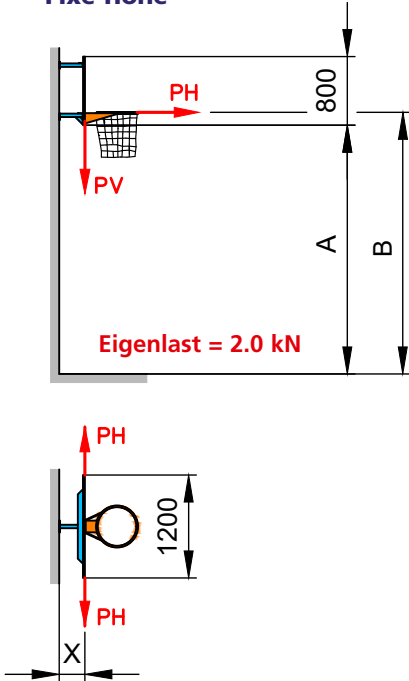

Mini-/Übungsbasketball

Mini- / Übungsbasketball, höhenverstellbar

Brett 1200 x 800 mm aus MDF oder Acryl-Glas. Standardausladungen: 155 oder 275 mm, über der Sprossenwand 405 mm. Das Brett kann mittels Einhängekurbel vom Boden aus stufenlos von Korbhöhe 2600 bis 3050 mm in der Höhe verstellt werden. Korbvariante fix oder gefedert, nach Wahl. Der Basketballkorb ist mit der Metall-Hinterkonstruktion verschraubt.

Minibasketball fix, Korbhöhe 2600 mm Übungsbasketball fix, Korbhöhe 3050 mm

Brett 1200 x 800 mm aus MDF. Ausladung 120 mm bis 300 mm nach Wunsch. Korbvariante fix oder gefedert, nach Wahl.

Befestigung fix, T-Stütze
Ausladung 120 bis 300

Konsole 250
für Ausladung 405

T-Stütze an Pfeiler
Ausladung 275

Einbaumasse

Fixe Höhe

Höhenverstellbar, Mini- / Übungsbasketball

**Bauseitige Vorkehrung
zum Geräteeinbau
Lasten nach SN EN 1270**

	A	B	C	X
Übungsbasketball	2900	3050	3000	120 - 300
Minibasketball	2450	2600	2550	

PH: 0.9 kN
PV: 3.2 kN

Wandbefestigung

Fixe Höhe

Höhenverstellbar, Mini- / Übungsbasketball

Alle Masse in mm, Version 1