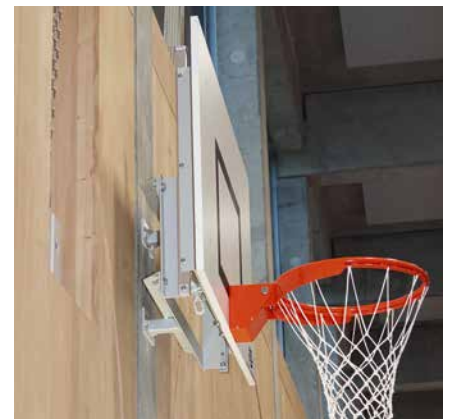

Mini-/Übungsbasketball

Mini- / Übungsbasketball, höhenverstellbar

Brett 1200 x 800 mm aus MDF oder Acryl-Glas. Standardausladungen: 155 oder 275 mm, über der Sprossenwand 405 mm. Das Brett kann mittels Einhängekurbel vom Boden aus stufenlos von Korbhöhe 2600 bis 3050 mm in der Höhe verstellt werden. Korbvariante fix oder gefedert, nach Wahl. Der Basketballkorb ist mit der Metall-Hinterkonstruktion verschraubt.

Minibasketball fix, Korbhöhe 2600 mm Übungsbasketball fix, Korbhöhe 3050 mm

Brett 1200 x 800 mm aus MDF. Ausladung 120 mm bis 300 mm nach Wunsch. Korbvariante fix oder gefedert, nach Wahl.

Befestigung fix, T-Stütze
Ausladung 120 bis 300

Konsole 250
für Ausladung 405

T-Stütze an Pfeiler
Ausladung 275

Einbaumasse

Fixe Höhe

Höhenverstellbar, Mini- / Übungsbasketball

**Bauseitige Vorkehrung
zum Geräteeinbau
Lasten nach SN EN 1270**

	A	B	C	X
Übungsbasketball	2900	3050	3000	120 - 300
Minibasketball	2450	2600	2550	