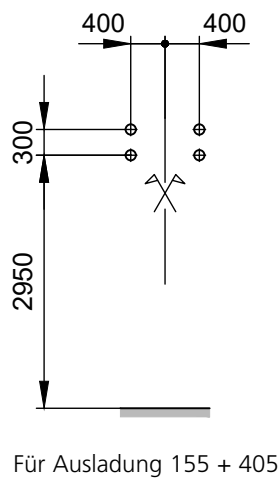

Mini-/Übungsbasketball

Mini- / Übungsbasketball, höhenverstellbar

Brett 1200 x 800 mm aus MDF oder Acryl-Glas. Standardausladungen: 155 oder 275 mm, über der Sprossenwand 405 mm. Das Brett kann mittels Einhängekurbel vom Boden aus stufenlos von Korbhöhe 2600 bis 3050 mm in der Höhe verstellt werden. Korbvariante fix oder gefedert, nach Wahl. Der Basketballkorb ist mit der Metall-Hinterkonstruktion verschraubt.

Minibasketball fix, Korbhöhe 2600 mm Übungsbasketball fix, Korbhöhe 3050 mm

Brett 1200 x 800 mm aus MDF. Ausladung 120 mm bis 300 mm nach Wunsch. Korbvariante fix oder gefedert, nach Wahl.

Befestigung fix, T-Stütze
Ausladung 120 bis 300

Konsole 250
für Ausladung 405

T-Stütze an Pfeiler
Ausladung 275

Einbaumasse

Fixe Höhe

Höhenverstellbar, Mini- / Übungsbasketball

**Bauseitige Vorkehrung
zum Geräteeinbau
Lasten nach SN EN 1270**

	A	B	C	X
Übungsbasketball	2900	3050	3000	120 - 300
Minibasketball	2450	2600	2550	

PH: 0.9 kN
PV: 3.2 kN

Wandbefestigung

Fixe Höhe

Höhenverstellbar, Mini- / Übungsbasketball

Alle Masse in mm, Version 1